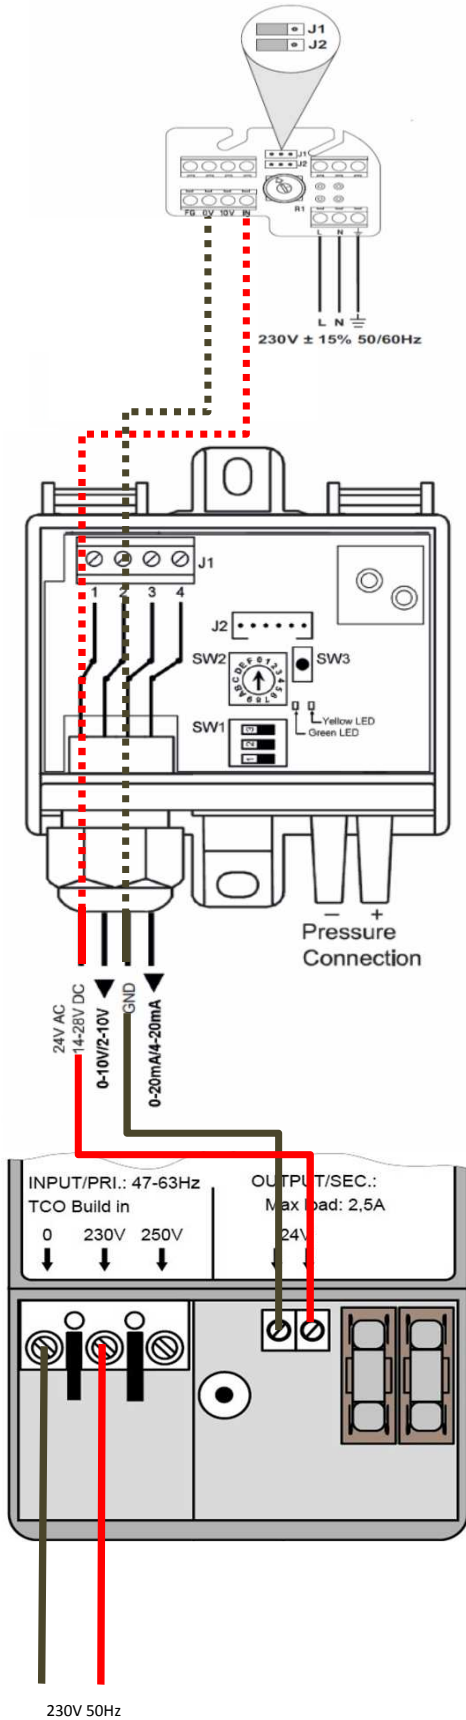

Aansluitschema nummer: 22

Onderwerp:

CTB-CRVB-CRHB ECOWATT dakventilator i.c.m. prssostaat sensoren 24V voeding t.b.v. pressostaat sensor

Aansluitschema dakventilator:

Aansluitschema pressostaat TDP-D:

SW 1		
Output:	DIP 1	klem
0-10V	Off	2

Reactietijd:	
	DIP 2
0,4 seconden	Off
10 seconden	On

COP/CAV	
	DIP 3
COP (constante druk)	Off
CAV (constant volume)	On

Aansluitschema TRAFO60: