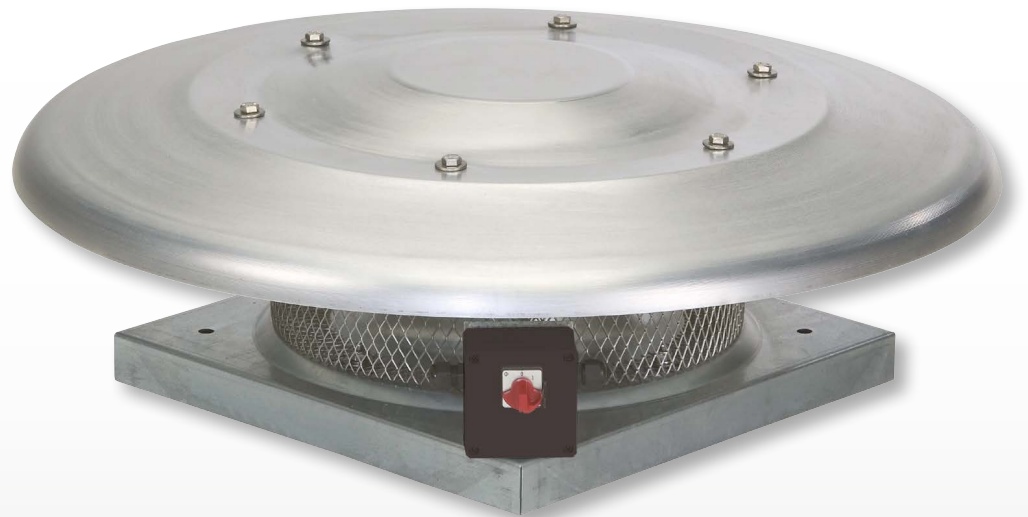

# VERTROUWDE KWALITEIT VOOR EEN STERK VERLAAGDE PRIJS!

CRHB  
ECOWATT  
BASIC

Soler & Palau biedt een serie geavanceerde dakventilatoren met gelijkstroom motoren, naar keuze geschikt voor eenvoudige regeling (CRHB ECOWATT BASIC), of zelfs inclusief complete regeling (CRHB ECOWATT).

- Zuinige EC gelijkstroom motoren
- Centrifugaal waaier met achterover gebogen schoepen
- Beschermmrooster
- Eenvoudig regelbaar