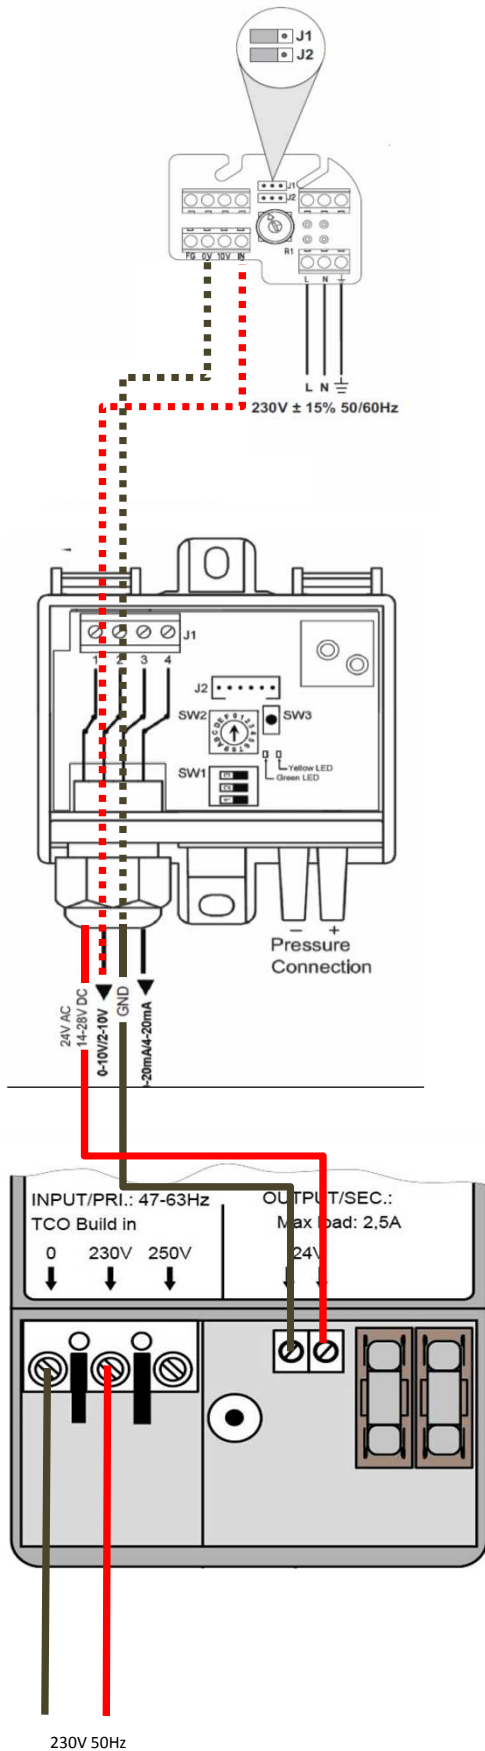

Aansluitschema nummer:  
Onderwerp:

23  
CTB-CRVB-CRHB ECOWATT dakventilator i.c.m. pressostaat sensor en 24V voeding t.b.v. pressostaat sensor

Aansluitschema **dakventilator:**

Aansluitschema **pressostaat TDP-S:**

SW 1

Output:	DIP 1	klem
0-10V	Off	2

Reactietijd:

	DIP 2
0,4 seconden	Off
10 seconden	On

SW 2

drukgebied:	stand:
-50 tot +50 Pa	0
0 tot +100 Pa	1
0 tot +150 Pa	2
0 tot +300 Pa	3
0 tot +500 Pa	4
0 tot +1.000 Pa	5
0 tot +1.600 Pa	6
0 tot +2.500 Pa	7

Aansluitschema **TRAF060:**